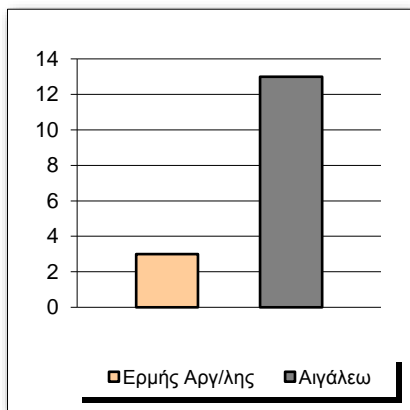

Starters - Subs ratio

Fastbreak Pts

Turnover Pts

Second Chance Pts

Possessions

Notes

Ο Ερμής Αργ/λης είχε 105 κατοχές,
 εκ των οποίων κατέληξαν: 72 σε σουτ
 11 σε λάθος
 και 22 σε κερδ. φάουλ

GRAPHIC STATS

SCORE EVOLUTION

SCORE DIFFERENCE

LARGEST SCORING RUN

LARGEST LEAD