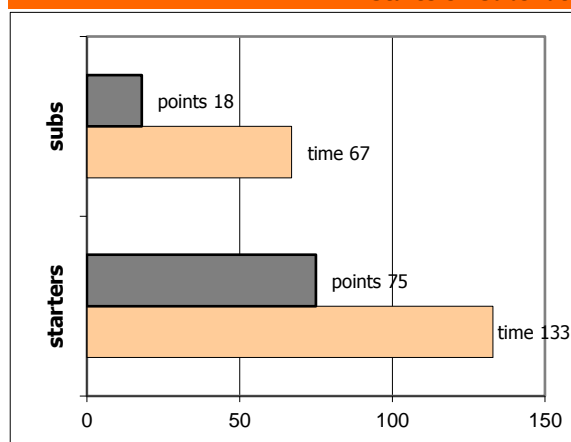

Referees: Σπυρόπουλος, Καλογριάς, Καφιώχας

By Quarter	1	2	3	4
Αιγάλεω	24	18	26	31
Ερμής Αργ/λης	30	17	20	26

End of Quarter	1	2	3	4
Αιγάλεω	24	42	68	99
Ερμής Αργ/λης	30	47	67	93

Ερμής Αργ/λης

Coach: Π. Γκαναβίας, Αρ. Καλαμπόγιας

Fastbreaks: 2 / 7

#	Player	Time (min)	Pts	Ft	2Fg	3Fg	+/-	Rbs		As	St	Tu	Bl	Fouls		Eff	
								de	of					dr	co		
4	Τσακναρίδης Β.	26	2	0 / 2	1 / 3	0 / 0	9	5	4	9	1	2	0	3	2	15	
5	Σάκοτα Ντ.	22	13	4 / 4	3 / 3	1 / 7	-1	2	0	4	0	2	0	2	1	11	
6	Βλάχος Γ.	5	1	1 / 2	0 / 1	0 / 0	2	1	0	0	0	0	0	1	1	0	
7	Παξινός Σ.	34	20	3 / 4	4 / 6	3 / 5	0	10	3	1	1	0	0	5	3	30	
8	Πεφάνης Αν.	36	16	0 / 0	2 / 6	4 / 8	-8	6	1	1	1	0	0	3	3	17	
9	Χατζόπουλος Χρ.	0	0	0 / 0	0 / 0	0 / 0	0	0	0	0	0	0	0	0	0	-	
10	Αμπατζής Ν.	15	0	0 / 0	0 / 2	0 / 0	-2	0	1	4	0	0	0	2	2	3	
11	Κυριλής Θ.	20	8	4 / 5	2 / 5	0 / 5	-14	1	0	4	1	2	0	3	2	3	
12	Χατζηιωαννίδης Ν.	12	2	0 / 0	1 / 1	0 / 0	-8	0	0	0	0	1	0	0	4	1	
0	Vicentic D.	28	31	3 / 3	11 / 15	2 / 3	-10	9	2	3	0	2	0	3	3	38	
14	Ανδρέοπουλος Κ.	2	0	0 / 0	0 / 2	0 / 0	2	0	1	0	0	0	0	0	0	-1	
16	Τραχανάς Σπ.	0	0	0 / 0	0 / 0	0 / 0	0	0	0	0	0	0	0	0	0	-	
Team								0	0			2		0	0		
1st quarter			30	0 / 0	6 / 8	6 / 13		8	3	9	1	1	0	4	4	41	
2nd quarter			17	5 / 6	3 / 10	2 / 4		11	2	4	2	5	0	6	8	21	
3rd quarter			20	4 / 5	8 / 18	0 / 4		9	4	4	0	2	0	5	5	20	
4th quarter			26	6 / 9	7 / 8	2 / 7		6	3	9	1	3	0	7	4	33	
Final Stats			200	93	15 / 20	24 / 44	10 / 28	-30	34	12	26	4	11	0	22	21	115
				75%	55%	36%		46									

Αιγάλεω

Coach: Αλ. Παπαδάτος, Ραδής Ευ.

#	Player	Pts	-	3s
4	Παπαδάτος Π.	8	-	2
0	Crnic Jovan	32	-	7
6	Παπαδιονυσίου Ευ.	15	-	2
3	Κολλιγρης Ηλ.	0	-	0
16	Κολσουζογλου Κ.	7	-	0
99	Τρύφωνας Δ.-Μ.	6	-	2
10	Τσορμπατζόγλου Ι.	3	-	1
11	Αγγελή Σ.	12	-	0
20	Νικολιδάκης Αγ.	3	-	1
21	Βασιλόπουλος Φ.	11	-	3
55	Τζουγκαράκης Σ.	2	-	0
15	Ολύμπιος Κ.	0	-	0

Starters - Subs ratio