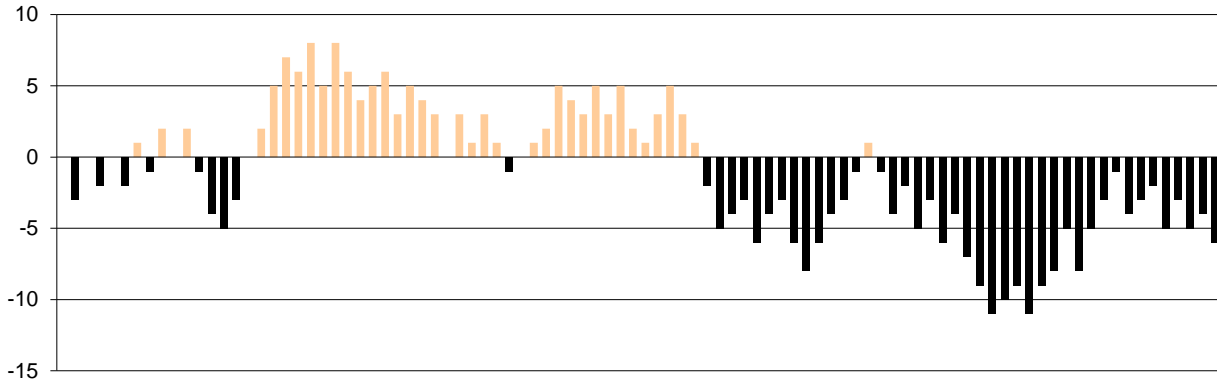

Starters - Subs ratio

Fastbreak Pts

Turnover Pts

Second Chance Pts

Possessions

Notes

Ο Ερμής Αργ/λης είχε 105 κατοχές,
 εκ των οποίων κατέληξαν: 72 σε σουτ
 11 σε λάθος
 και 22 σε κερδ. φάουλ

GRAPHIC STATS

SCORE EVOLUTION

SCORE DIFFERENCE

LARGEST SCORING RUN

LARGEST LEAD