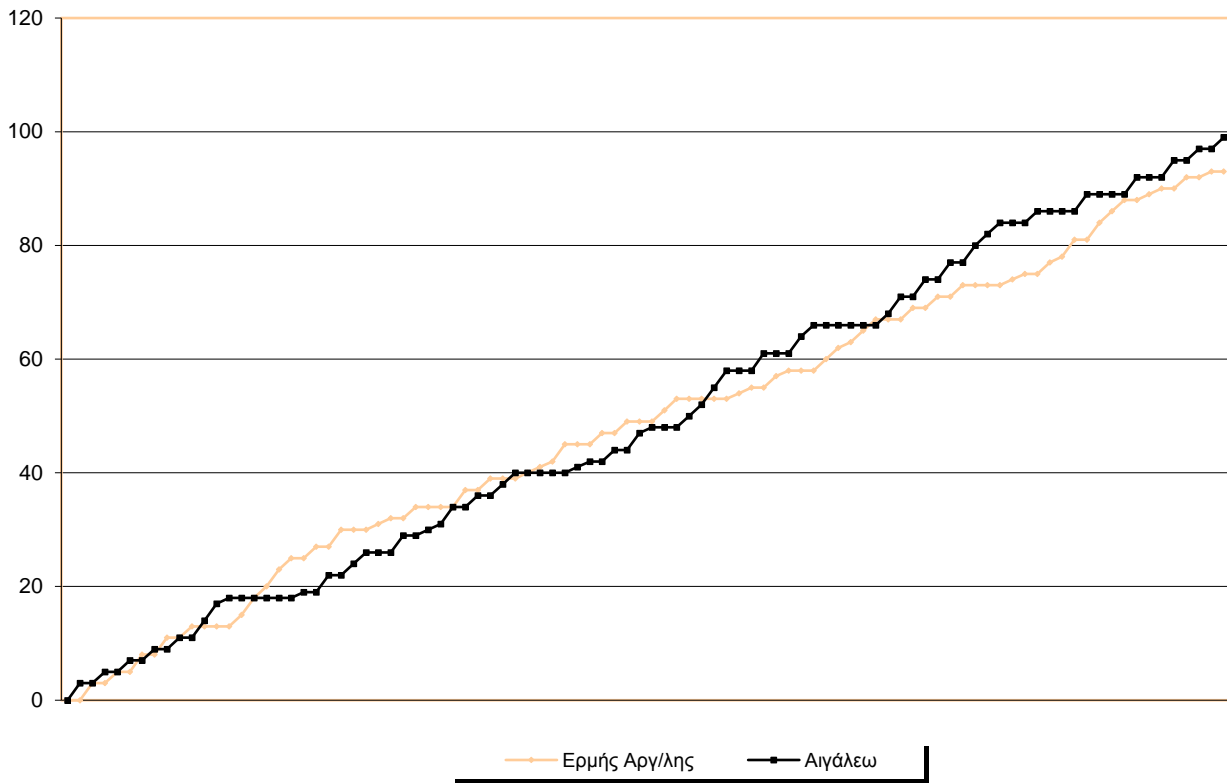

Starters - Subs ratio

Fastbreak Pts

Turnover Pts

Second Chance Pts

Possessions

Notes

Ο Ερμής Αργ/λης είχε 105 κατοχές,
 εκ των οποίων κατέληξαν: 72 σε σουτ
 11 σε λάθος
 και 22 σε κερδ. φάουλ

GRAPHIC STATS

SCORE EVOLUTION

SCORE DIFFERENCE

LARGEST SCORING RUN

LARGEST LEAD