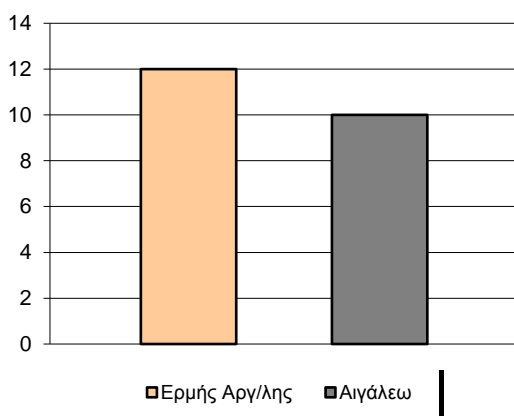

Starters - Subs ratio

Fastbreak Pts

Turnover Pts

Second Chance Pts

Possessions

Notes

Ο Ερμής Αργ/λης είχε 105 κατοχές,
 εκ των οποίων κατέληξαν: 72 σε σουτ
 11 σε λάθος
 και 22 σε κερδ. φάουλ

GRAPHIC STATS

SCORE EVOLUTION

SCORE DIFFERENCE

LARGEST SCORING RUN

LARGEST LEAD