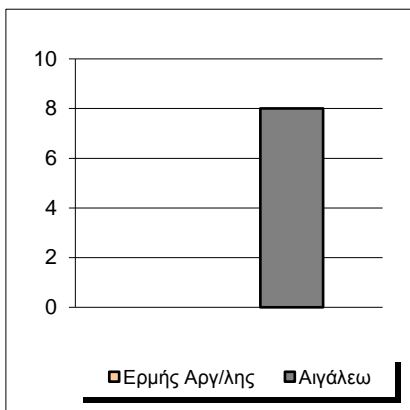

Starters - Subs ratio

Fastbreak Pts

Turnover Pts

Second Chance Pts

Possessions

Notes

Ο Ερμής Αργ/λης είχε 105 κατοχές,
 εκ των οποίων κατέληξαν: 72 σε σουτ
 11 σε λάθος
 και 22 σε κερδ. φάουλ

GRAPHIC STATS

SCORE EVOLUTION

SCORE DIFFERENCE

LARGEST SCORING RUN

LARGEST LEAD