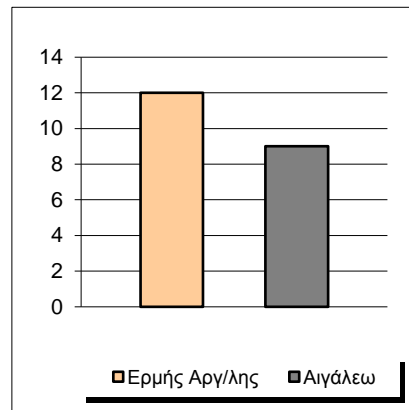

Starters - Subs ratio

Fastbreak Pts

Turnover Pts

Second Chance Pts

Possessions

Notes

Ο Ερμής Αργ/λης είχε 105 κατοχές,
 εκ των οποίων κατέληξαν: 72 σε σουτ
 11 σε λάθος
 και 22 σε κερδ. φάουλ

GRAPHIC STATS

SCORE EVOLUTION

SCORE DIFFERENCE

LARGEST SCORING RUN

LARGEST LEAD